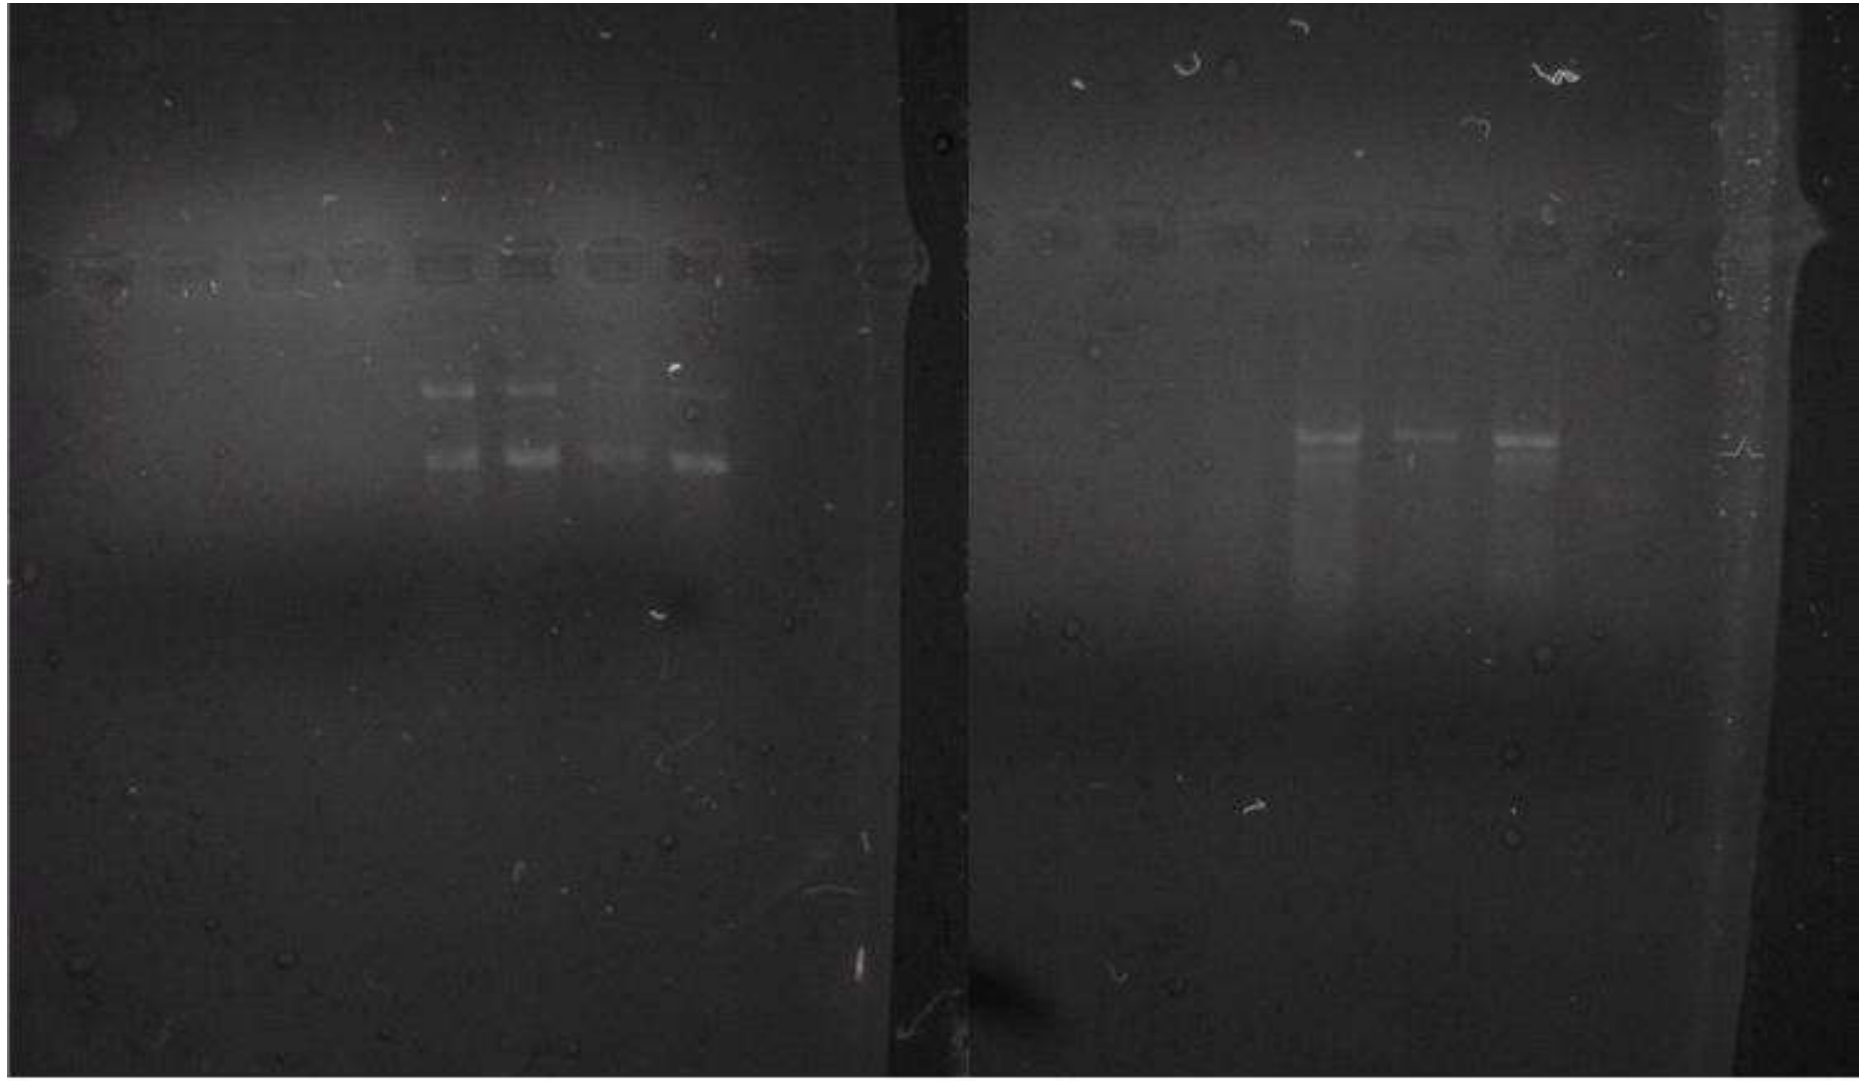

# INVESTIGACIONES RECIENTES EN LA REPRODUCCIÓN DEL PAICHE, EN CAUTIVERIO

↑↑↑↑↑↑↑↑↑↑  
-GONADA FEMININA

↑↑↑↑↑↑↑↑↑↑  
GONADA MASCULI

→ Aloka  
23-02-07  
16:06:53  
ID:  
FOCUS:  
1284 B  
DISTANCE  
+ : 01.3cm  
X : 00.4cm